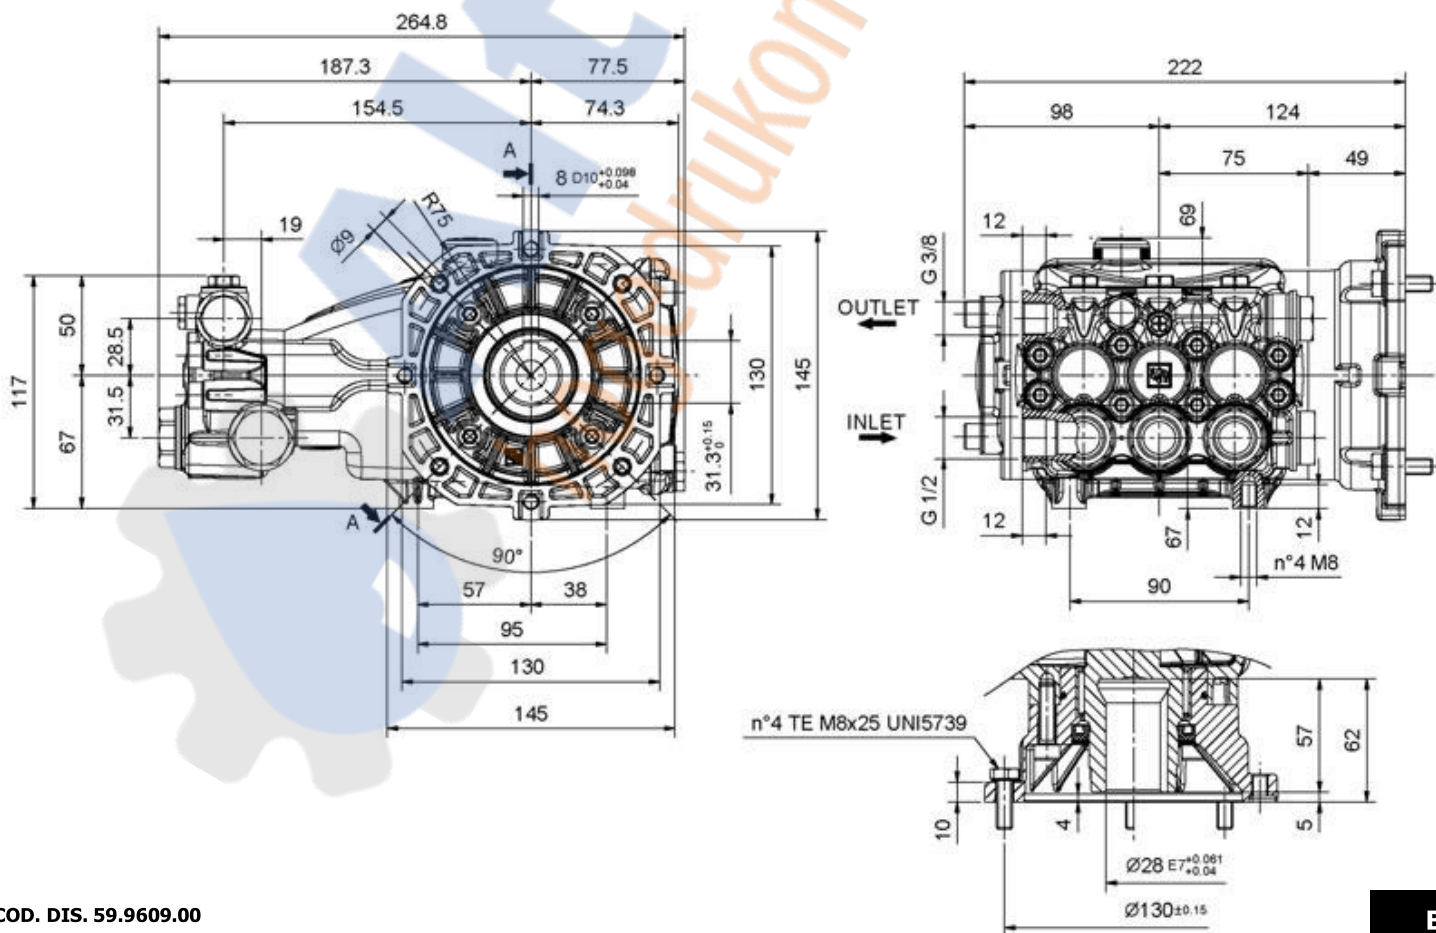

**DIMENSIONI D'INGOMBRO – OVERALL DIMENSIONS – DIMENSIONS D'ENCOMBREMENT
RAUMBEDARF – DIMENSIONES TOTALES – DIMENSÕES**

COD. DIS. 59.9600.00

STD.

COD. DIS. 59.9609.00

B