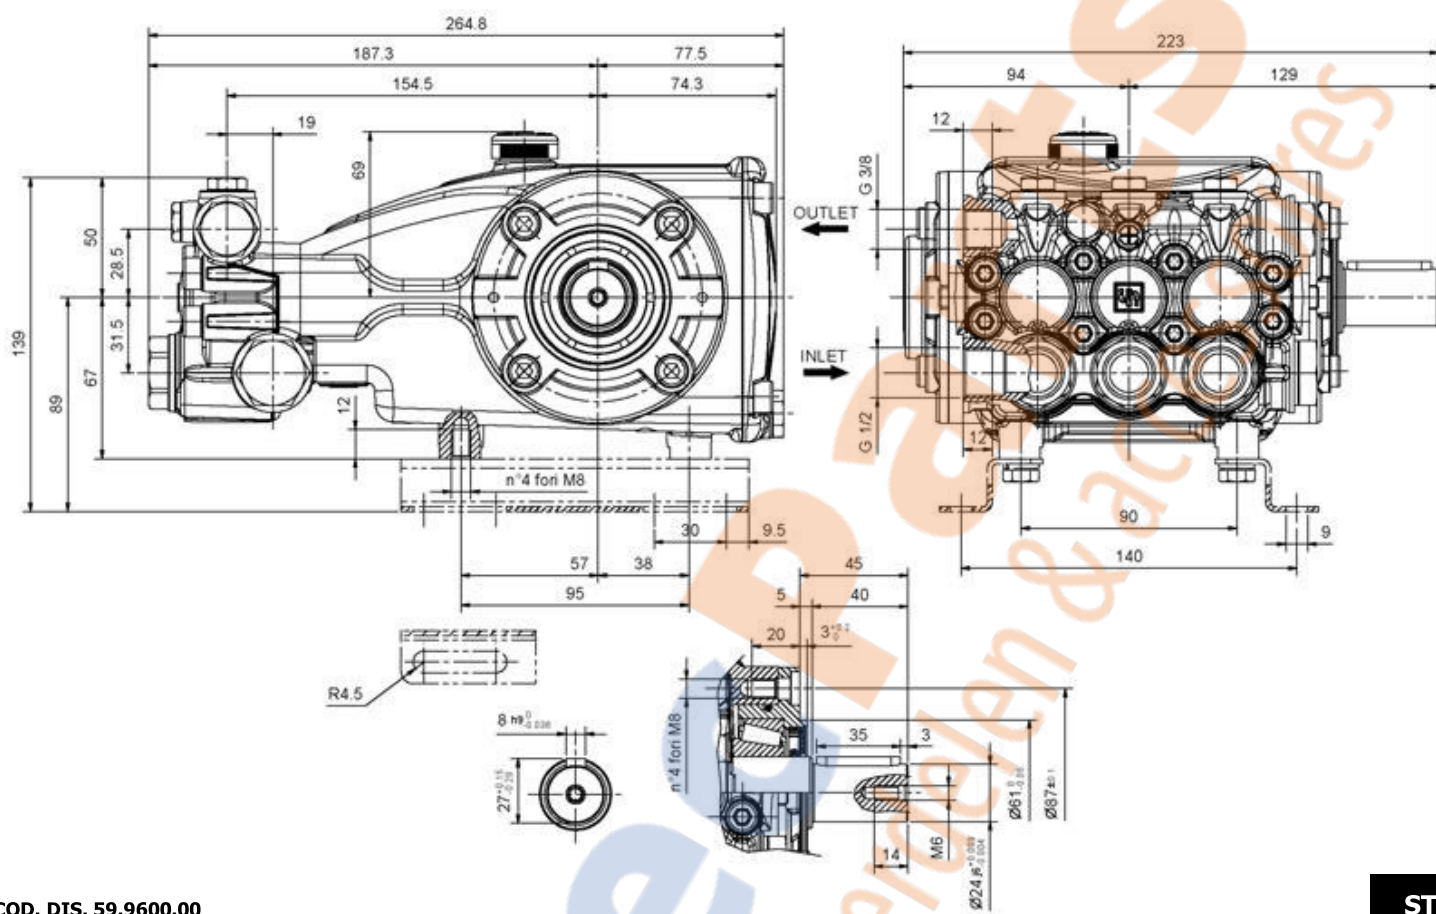

**DIMENSIONI D'INGOMBRO – OVERALL DIMENSIONS – DIMENSIONS D'ENCOMBREMENT
RAUMBEDARF – DIMENSIONES TOTALES – DIMENSÕES**

COD. DIS. 59.9600.00

STD.

COD. DIS. 59.9609.00

B